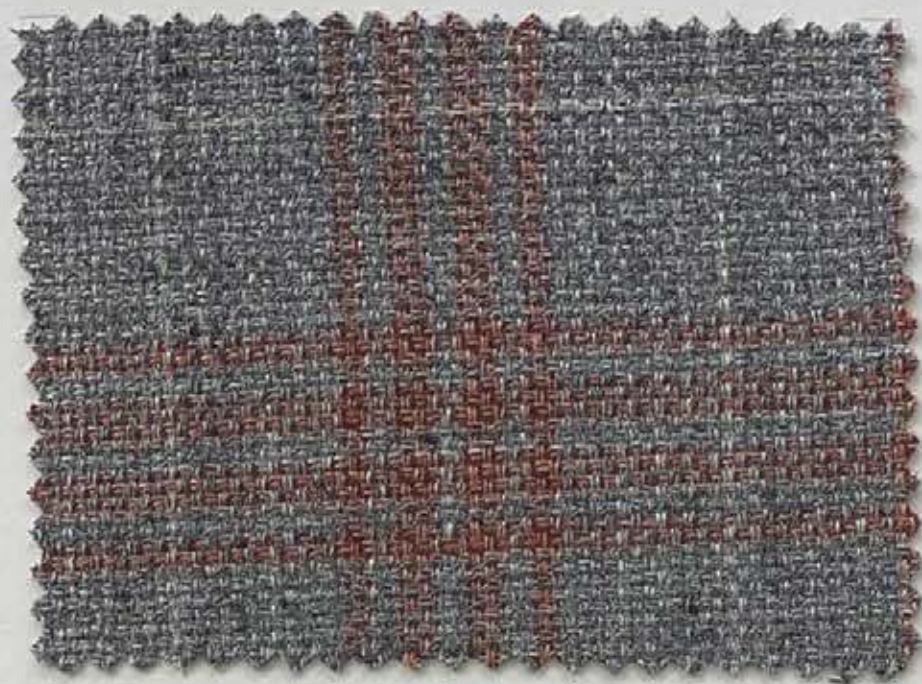

40% Cotton

Aqua

STYLBIELLA

STYLBIELLA

STYLBIELLA

STYLBIELLA

B5418-P1-R 56391/202

STYLBIELLA

STYLBIELLA

STYLBIELLA

STYLBIELLA

STYLBIELLA

B5418-P2-L 56357/160

56357/160 60% Linen 260 gr  
40% Wool Grey/Orange

70925/066  
23/1, 23/1  
100% Linen  
185 gr

56342/160 60% Linen 290 gr  
40% Wool Orange