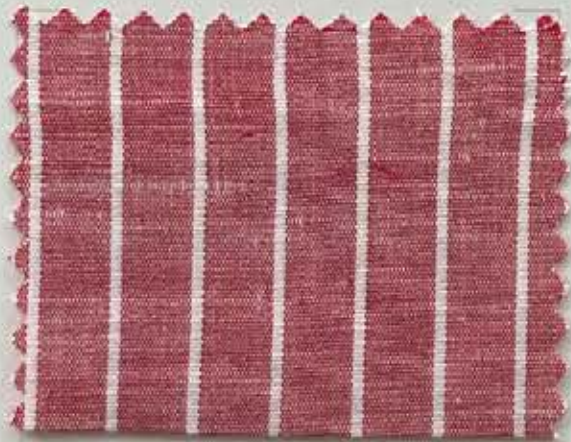

70983/050

80/1, 52/1

58% Linen

42% Cotton

140 gr

63165/130

100% Linen

260 gr

Oxy Fire

63168/120

60% Linen

300 gr

40% Cotton

Beige